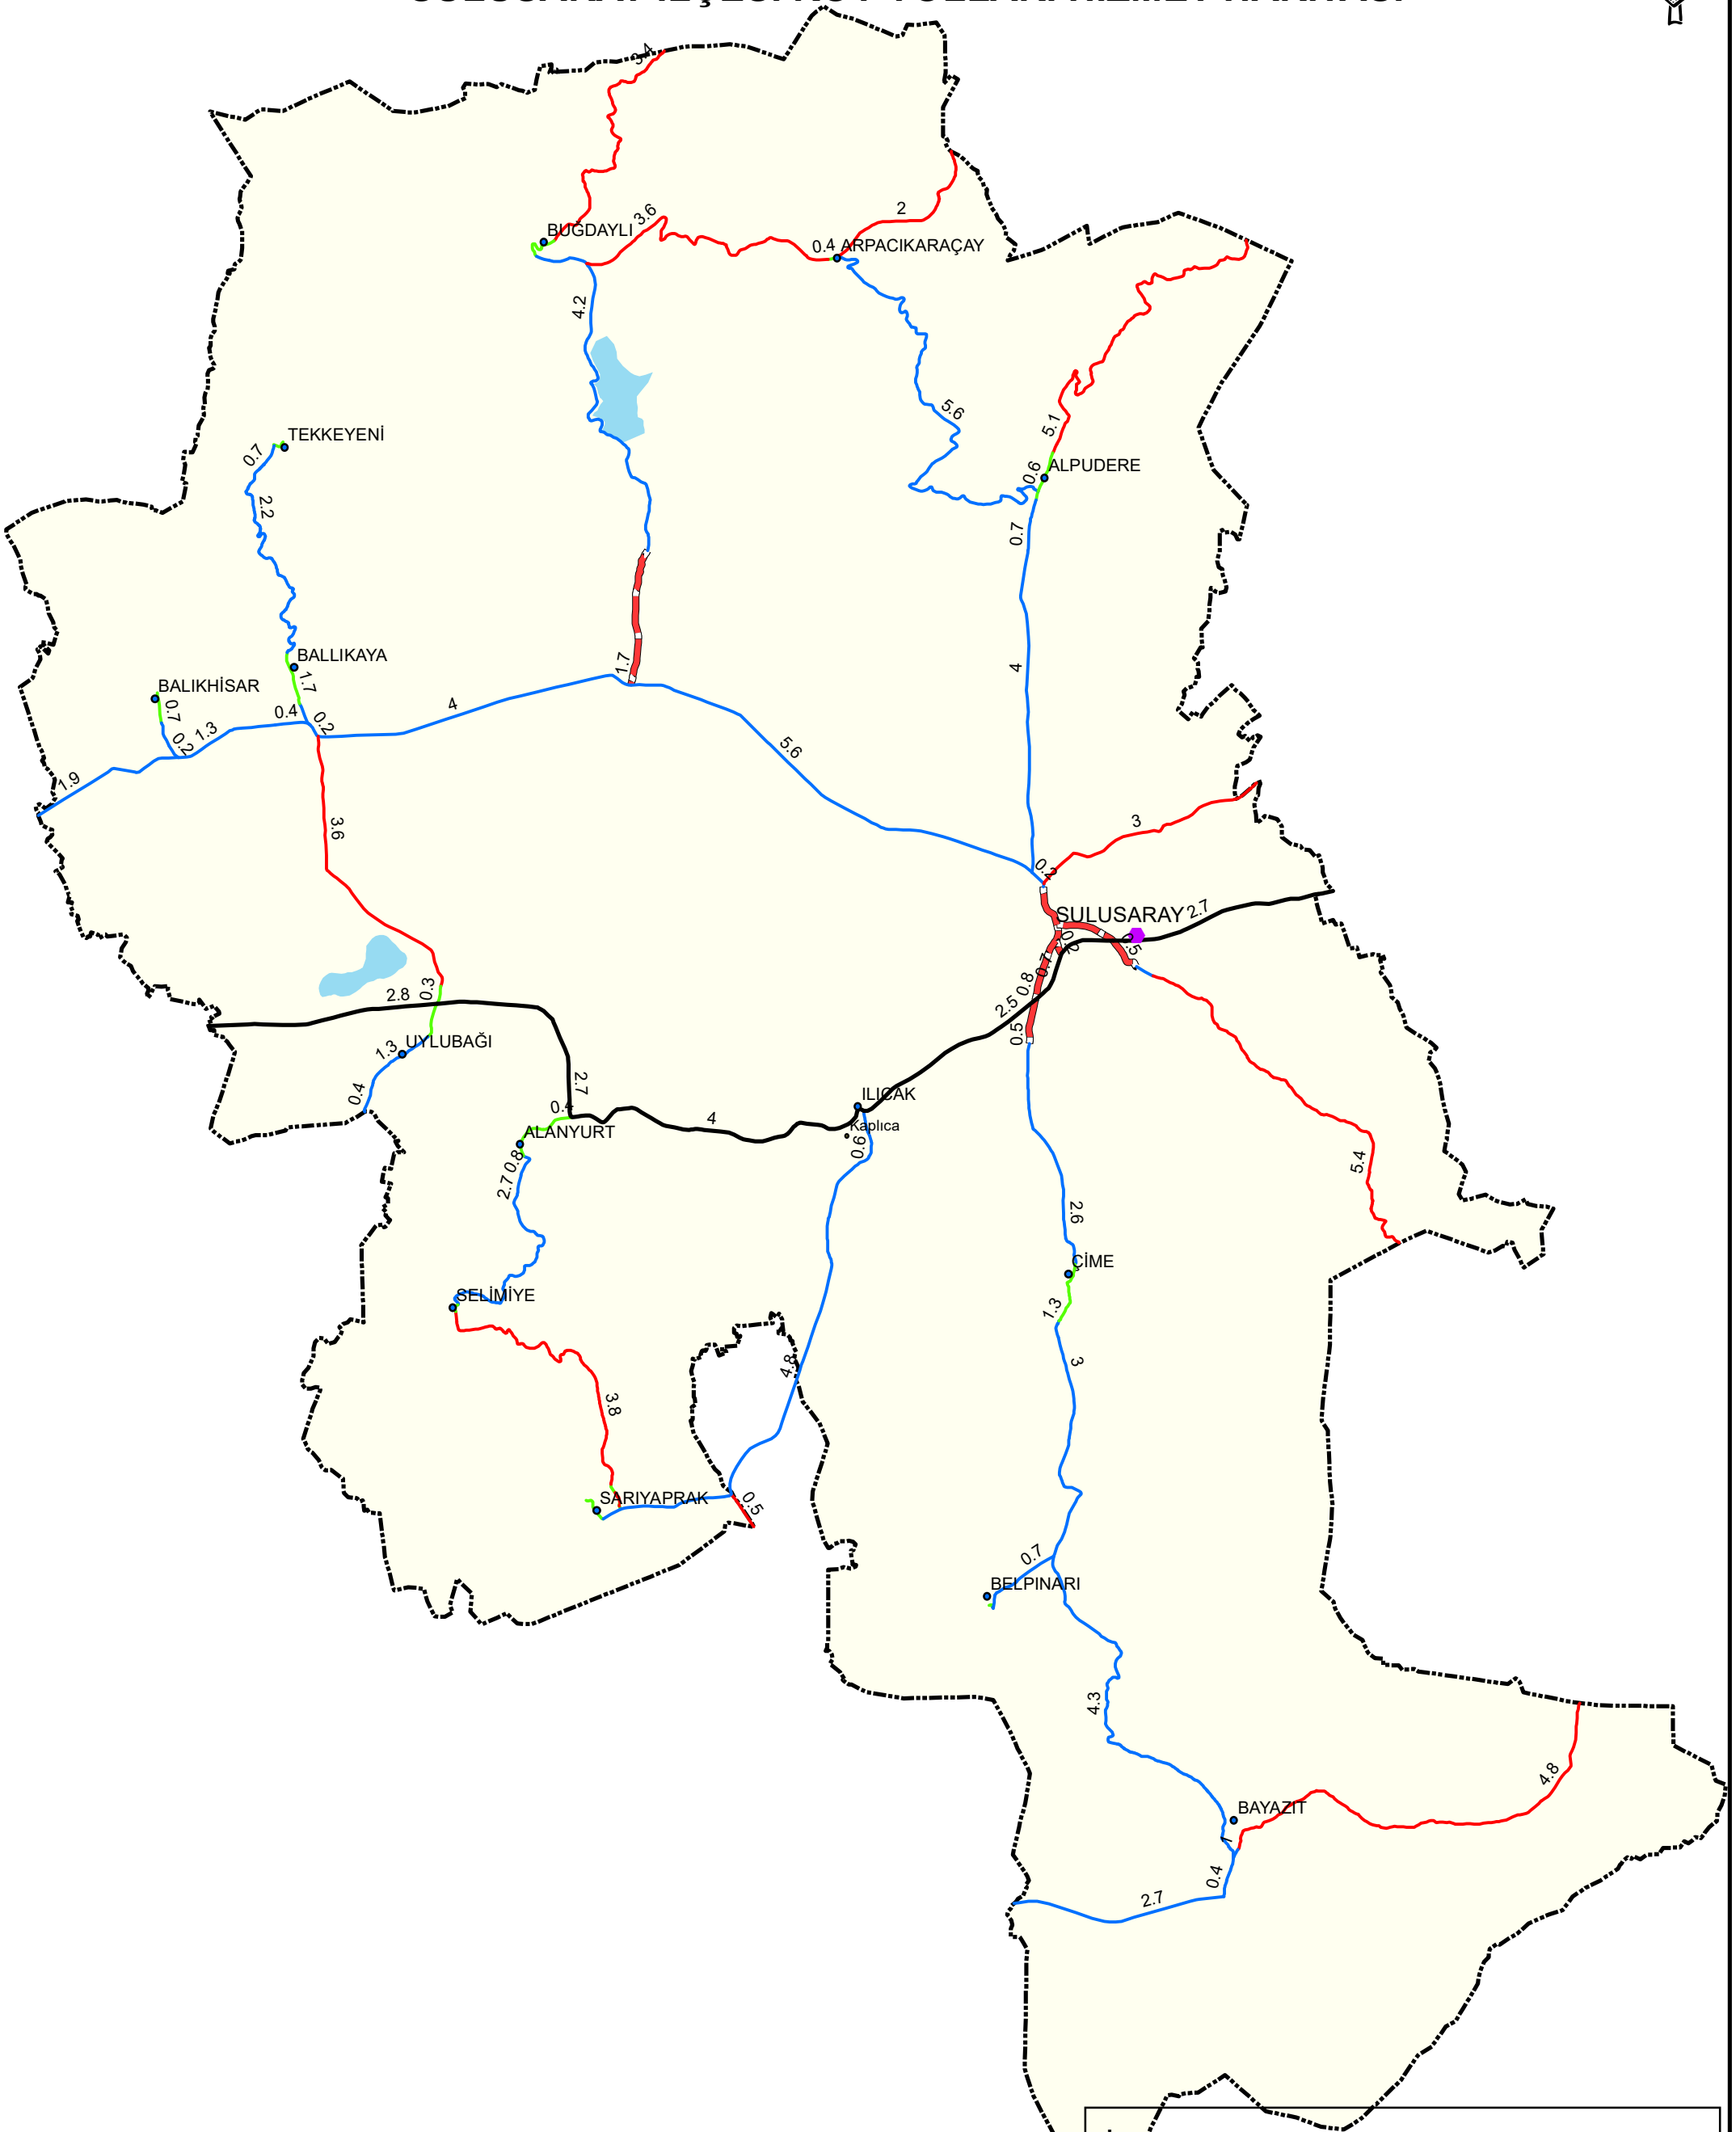

T.C.  
TOKAT İL ÖZEL İDARESİ  
SULUSARAY İLÇESİ KÖY YOLLARI HİZMET HARİTASI

**İşaret Tanımları**

● İl Merkezi	— İki Yönlü Karayolu	— Stabilize
● İlçe Merkezi	— BSK	— Ham Yol
● Belde Merkezi	— Beton Yol	— Tesviye
● Köy	— SSB	— Ağ Dışı Yollar
● Köy Bağlısı	— Asfalt	
— Bölünmüş Karayolu	— Parke	

0 1 2 4 6 8 km

Tokat İl Özel İdare CBS verilerine dayalı olarak hazırlanmıştır. 02.03.2023